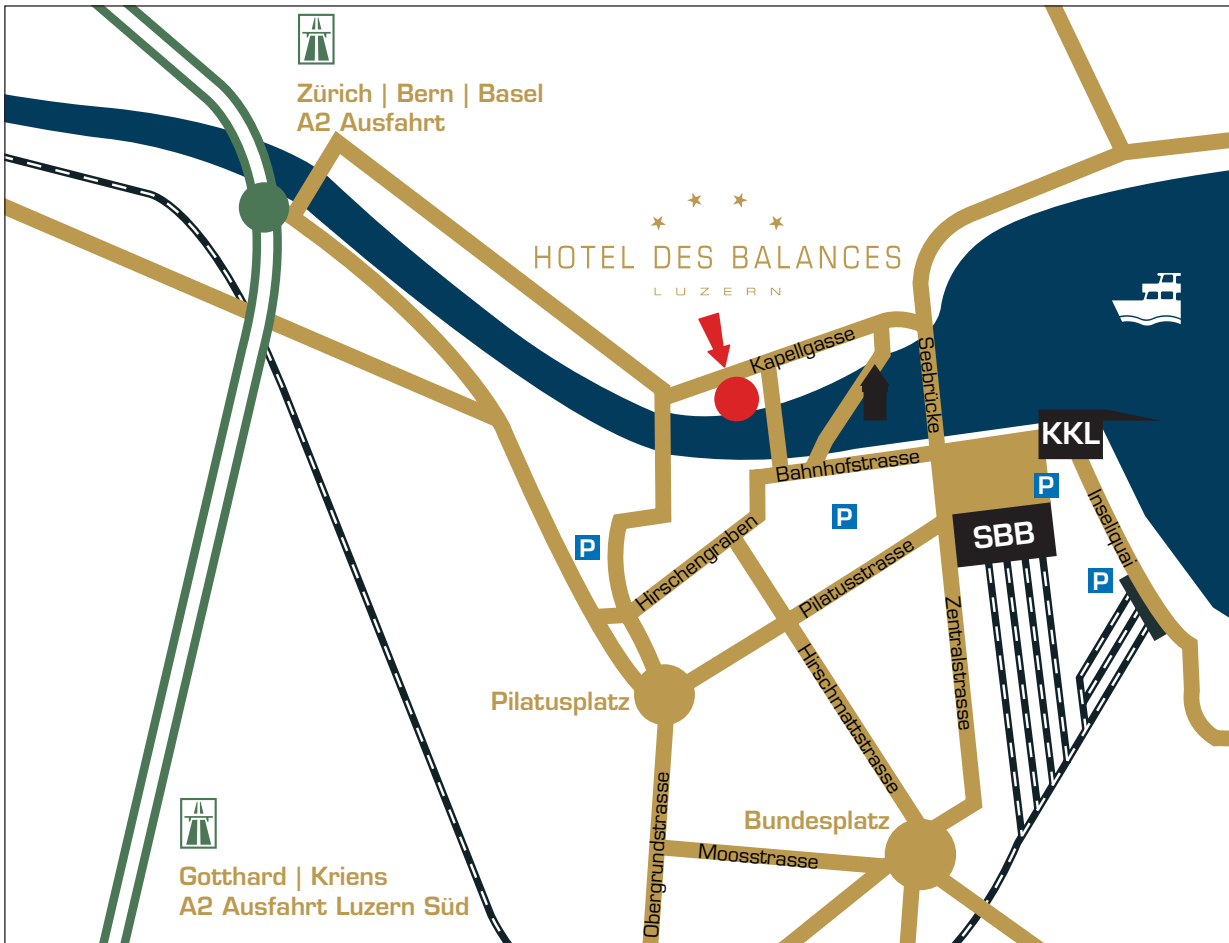

HOTEL DES BALANCES

 L U Z E R N

LAGEPLAN

ANFAHRT VON ZÜRICH

- Beschilderung „Luzern“ folgen über Autobahn bis Stadtgrenze
- Ausfahrt „Luzern Zentrum“
- Rechte Spur (Pfeil mit Vermerk „Gütsch“)
- Bei der Ampel rechts und die Geissmattbrücke überqueren
- Nach der Brücke rechts abbiegen und durch den schmalen Turm bei der St. Karlstrasse fahren
- Nach der hölzernen Brücke rechts auf den Mühleplatz abbiegen
- Platzüberqueren und in die kleine Strasse rechterhand einbiegen
- Die 2. Strasse links führt Sie direkt vor das Hotel des Balances beim Weinmarkt

DISTANZEN

- Flughafen Zürich – 65 km
- Flughafen Genf – 250 km
- Flughafen Basel – 110 km

ADRESSE

Hotel des Balances
 Weinmarkt, CH-6004 Luzern
 Tel. +41 41 418 28 28
 Fax +41 41 418 28 38
www.balances.ch