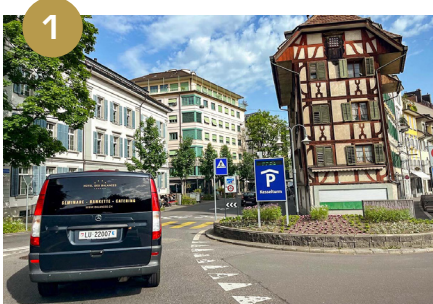

ANFAHRT ÜBER PARKHAUS KESSELTURM

1 Rechts einbiegen und Parkhaus Kesselsturm passieren

2 An der Kreuzung beim Brunnen rechts abbiegen und bis zum Kopfsteinpflaster

3 Links in die Fussgängerzone abbiegen

4 Dann die Reussbrücke überqueren

5 Die 1te Strasse rechts führt Sie direkt...

6 ... vor das Hotel des Balances beim Weinmarkt

WICHTIG:

Die Einfahrt in die Fussgängerzone ist Hotelgästen erlaubt.

Falls Sie ein Navigationsgerät benutzen, geben Sie das Ziel «Parkhaus Kesselsturm, Burgerstrasse 20» ein und folgen Sie anschliessend der Wegbeschreibung.