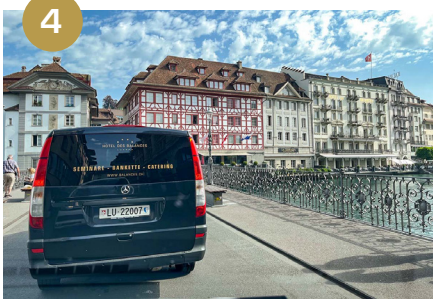

ANFAHRT ÜBER PARKHAUS KESSELTURM

1 Rechts einbiegen und Parkhaus Kesselsturm passieren

2 An der Kreuzung beim Brunnen rechts abbiegen und bis zum Kopfsteinpflaster

3 Links in die Fussgängerzone abbiegen

4 Dann die Reussbrücke überqueren

5 Die 1te Strasse rechts führt Sie direkt...

6 ... vor das Hotel des Balances beim Weinmarkt

WICHTIG:

Die Einfahrt in die Fussgängerzone ist Hotelgästen erlaubt.

Falls Sie ein Navigationsgerät benutzen, geben Sie das Ziel «Parkhaus Kesselsturm, Burgerstrasse 20» ein und folgen Sie anschliessend der Wegbeschreibung.