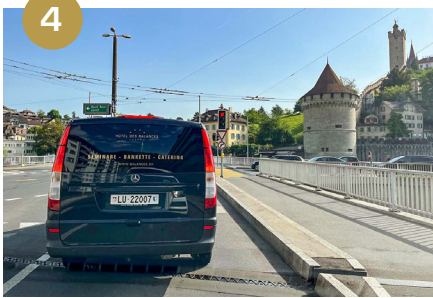

ANFAHRT VON ZÜRICH ÜBER ST. KARLI-QUAI

1

Nehmen Sie die Ausfahrt
LUZERN ZENTRUM

2

Nehmen Sie die rechte Spur mit dem
Pfeil/Vermerk **GÜTSCH**

3

Bei der Ampel rechts abbiegen

4

Die Geissmattbrücke überqueren

5

Nach der Brücke rechts abbiegen
(durch den schmalen Turm)

6

Geradeaus auf der St. Karlstrasse
bis zur Holzbrücke

7

Nach der Holzbrücke rechts abbiegen

8

Den Platz vollständig queren

9

In die kleine Strasse rechts einbiegen

10

Die 2te Strasse links führt sie direkt...

11

... vor das Hotel des Balances beim
Weinmarkt

WICHTIG: